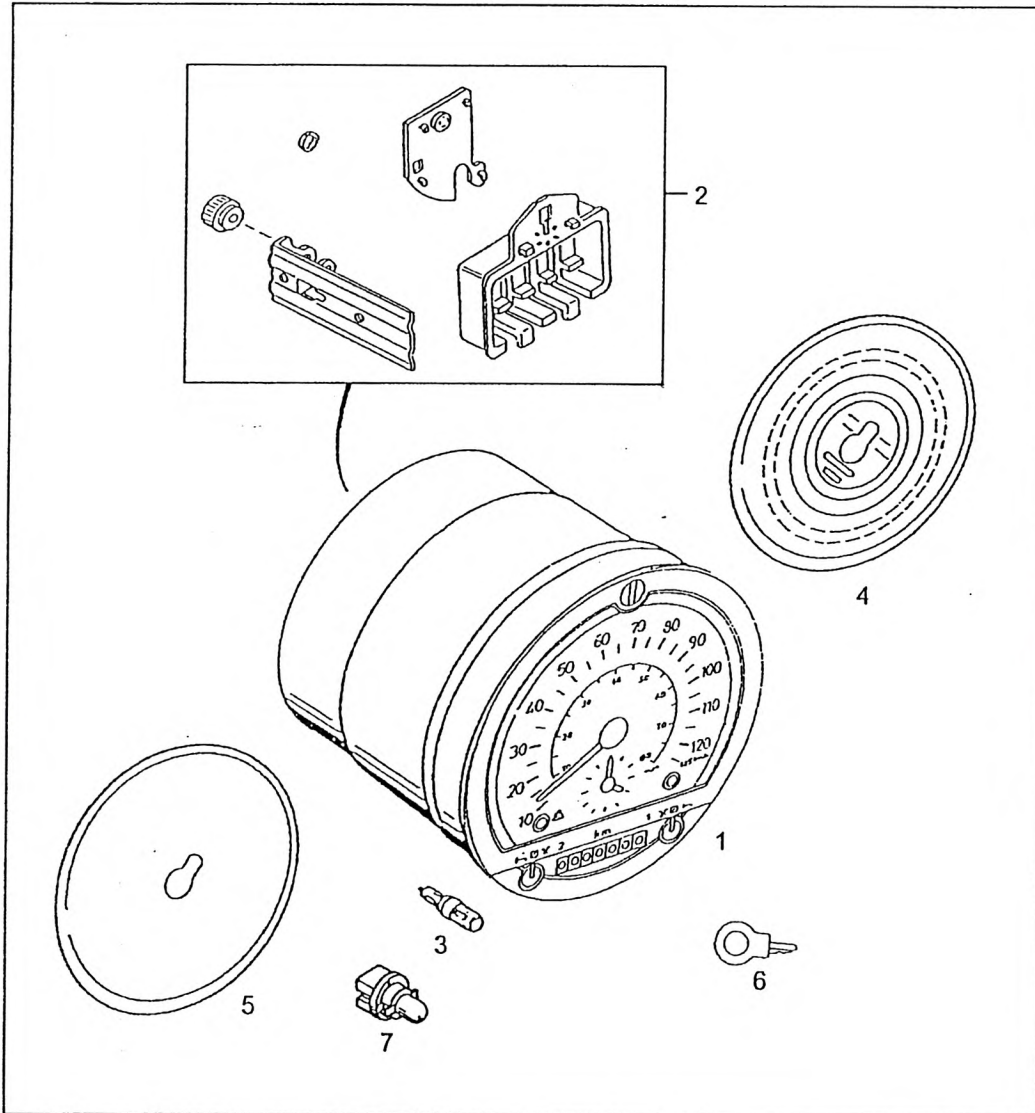

TACHOGRAPH INSTALLATION  
TACHOGRAPHEN-EINBAU  
TACHYGRAPHE ASS

997-077-40885

Figure  
Bild  
Figure

7740885

1737-01

Item Pos. Réf	Part No. Teil-Nr. Pièce No	Designation Benennung Désignation	all alle tous	Qty/assy Stck/Variante Pièce/ensemble								Figure Bild Figure	
				A	B	C	D	E	F	G	H		
1	997-077-30297	TACHOGRAPH KMH TACHOGRAPH TACHYGRAPHE	1										
1	997-077-30299	TACHOGRAPH MPH TACHOGRAPH TACHYGRAPHE	1										
2	997-070-00101	ACCESSORIES SET ZUBEHÖRSATZ LOT D'ACCESSOIRES	1										
3	997-014-03806	BULB 24V 1,2W GLÜHLAMPE AMPOULE	6										
4	997-077-51669	DIAGRAM DISK ( SET OF 100 ) DIAGRAMMSCHEIBE DIQUE DIAGRAM	1										
5	997-077-51670	BLIND DISK BLINDSCHEIBE DISQUE FAUX	1										
6	997-073-03955	KEY SCHLUESSEL CLE	2										
	997-077-40884	LEADING CAP PLOMBENKAPPE SCEAU DE PLOMB	1										
7	997-047-84853	BULB WITH SOCKET GLUEHLAMPE MIT SOCKEL AMPOULE ET SOCLE	6										